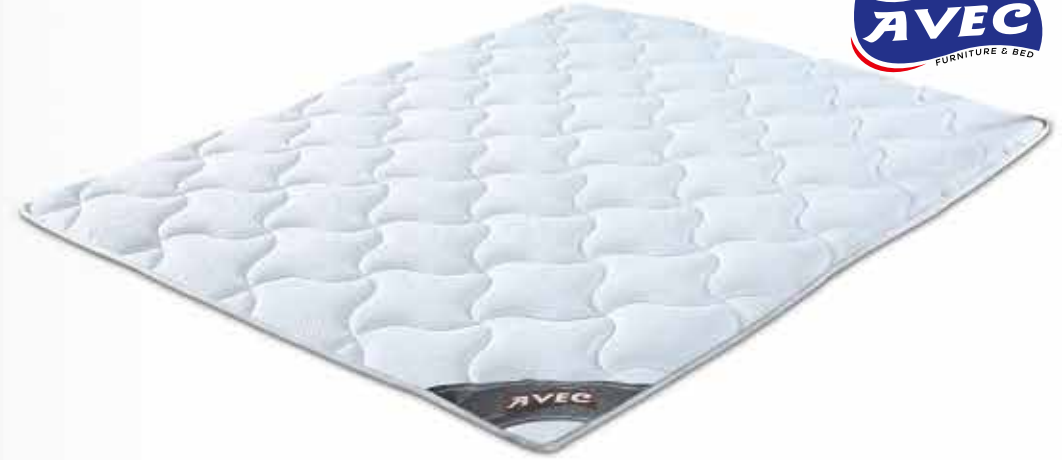

TOPPER KLASİK

Yatak

ÜRÜN	EN/W cm	BOY/H cm	DERİNLİK/D cm	Kg	VOLUME m³	PAKET PACKAGE
YATAK/ MATTRESS	160	200	26	33	0,832	1

ANTI
STRESS
Anti-Stress

TERMOFELT
Thermofelt

ÖRME
KUMAŞ
Knitting Fabric

PLAKA
SÜNGER
Foam Plates

TERMOBOND
Thermobond

3 AYDA BİR
ÇEVİRİNİZ
Turn 3 Months