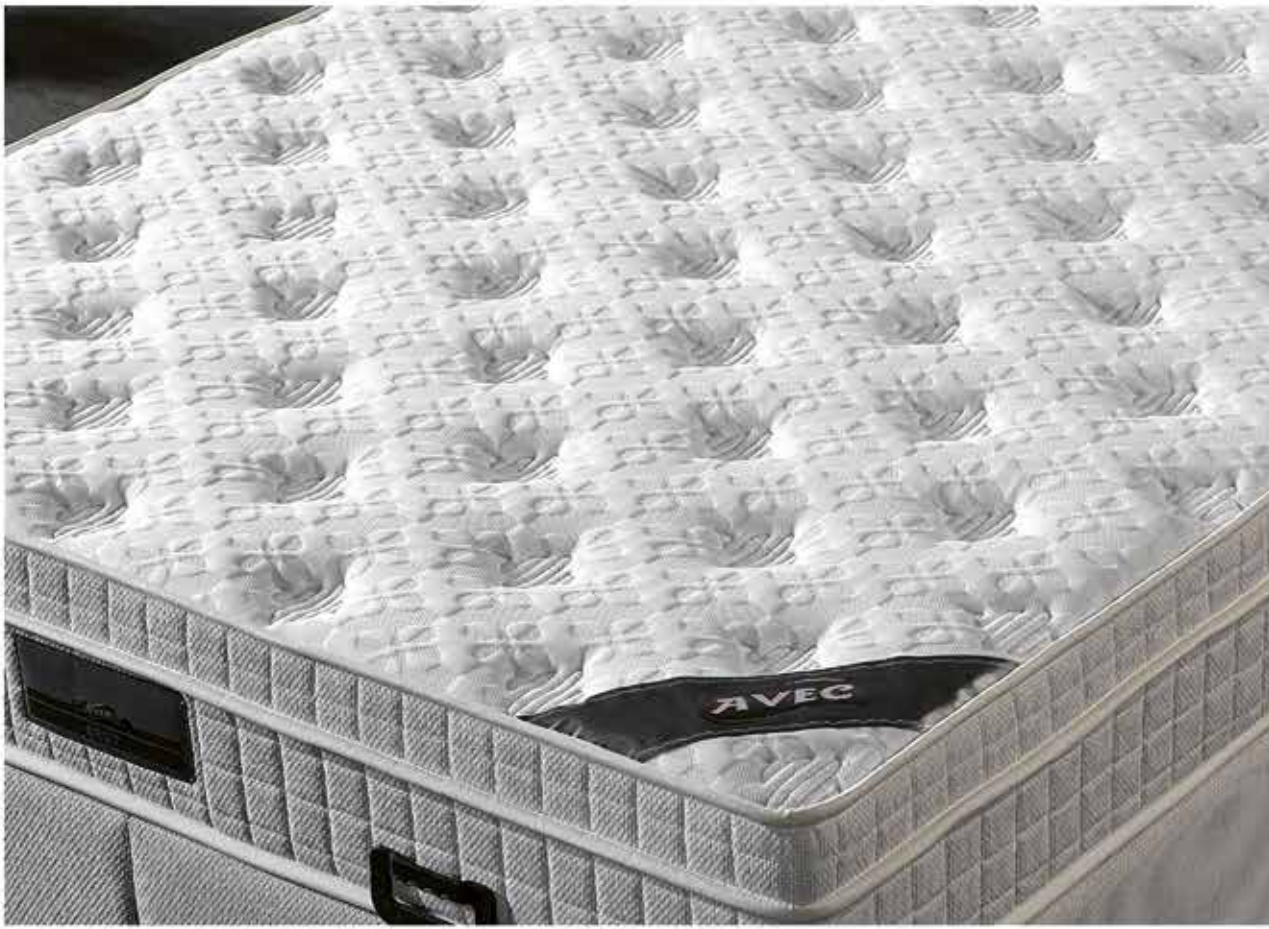

KUMAŞ / FABRIC STOF / EN TISSU	AZUR 01	
BAZA / BASIC BED BASISBED / LIT DE BASE	NEVADA	
YATAK / MATTRESS MATRAS / LE MATELAS	BEST	
AYAK / FOOT VOET / PIED	ARMUT/SİYAH	
•BAZA EBAT (cm)	60X200	140x200
•DIMENSIONS	90X190	150x200
•BASISBED DIMENSIES	90X200	160x200
•LIT DE BASE DIMENSIONS	100X200	180x200
	120X200	200X200

Texas

* Kumaş Lüks Seri %10 fiyat farkı uygulanır.

ÜRÜNLER	EN/W cm	BOY/H cm	DERİNLİK/D cm	Kg	VOLUME m³	PAKET PACKAGE
BAZA / BASIC BED	81	201	30	38,5	0,488	1
BAŞLIK/ HEAD BOARD	168	123	12	26,75	0,248	1
YATAK/ MATTRESS	160	200	28	35	0,896	1

SET: **Baza+Başlık+Komodin** ve **Yataktan** oluşmaktadır.
Consists of a **Base+Commode** and **Mattress**.

AVEC Mobilya, ürünler üzerinde renk, desen, ölçü ve görünümünde kullanım ve benzeri konularda önceden haber vermeksizin değişiklik yapma hakkına sahiptir. • Katalogtaki renkler baskıdan dolayı değişiklik gösterebilir. Orjinal renklere kartelardan da bakılması tavsiye edilir. Renk ve tipografik hatalardan AVEC Mobilya sorumlu değildir.