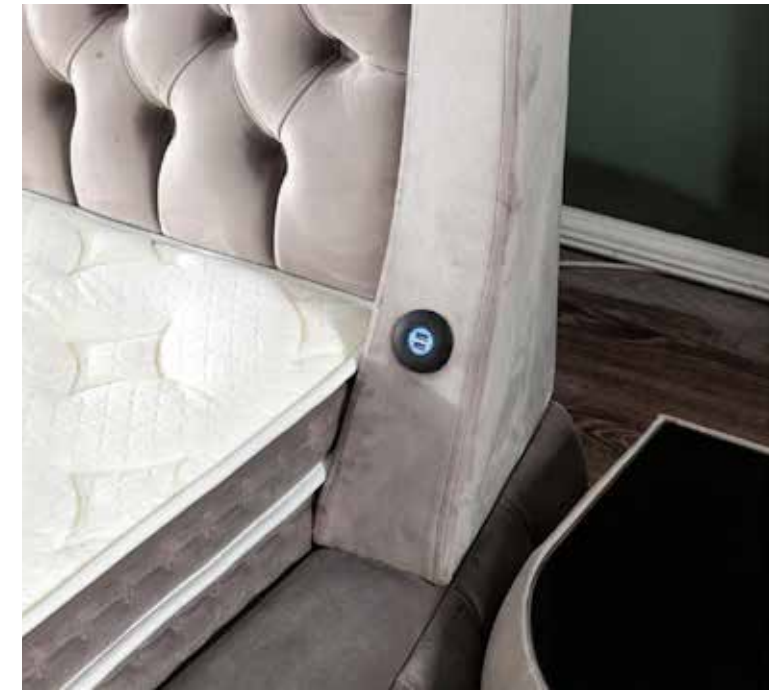

KUMAŞ / FABRIC STOF / EN TISSU	SOFT 05
BAZA / BASIC BED BASISBED / LIT DE BASE	RİVA
YATAK / MATTRESS MATRAS / LE MATELAS	BEST
AYAK / FOOT VOET / PIED	ILGAZ
•BAZA EBAT (cm) •DIMENSIONS •BASISBED DIMENSIES •LIT DE BASE DIMENSIONS	160x200 180x200

SET: **Baza+Başlık+Komodin** ve **Yataktan** oluşmaktadır.
Consists of a **Base+Commode** and **Mattress**.

ÜRÜNLER	EN/W cm	BOY/H cm	DERİNLİK/D cm	Kg	VOLUME m³	PAKET PACKAGE
BAZA / BASIC BED	101	162	30	20,30	0,491	1
BASLIK/ HEAD BOARD	165	128	15	20	0,317	3
YATAK/ MATTRESS	160	200	28	35	0,896	1
KOMODİN *1/ COMMODE	55	46	48	10,5	0,121	1

Riva